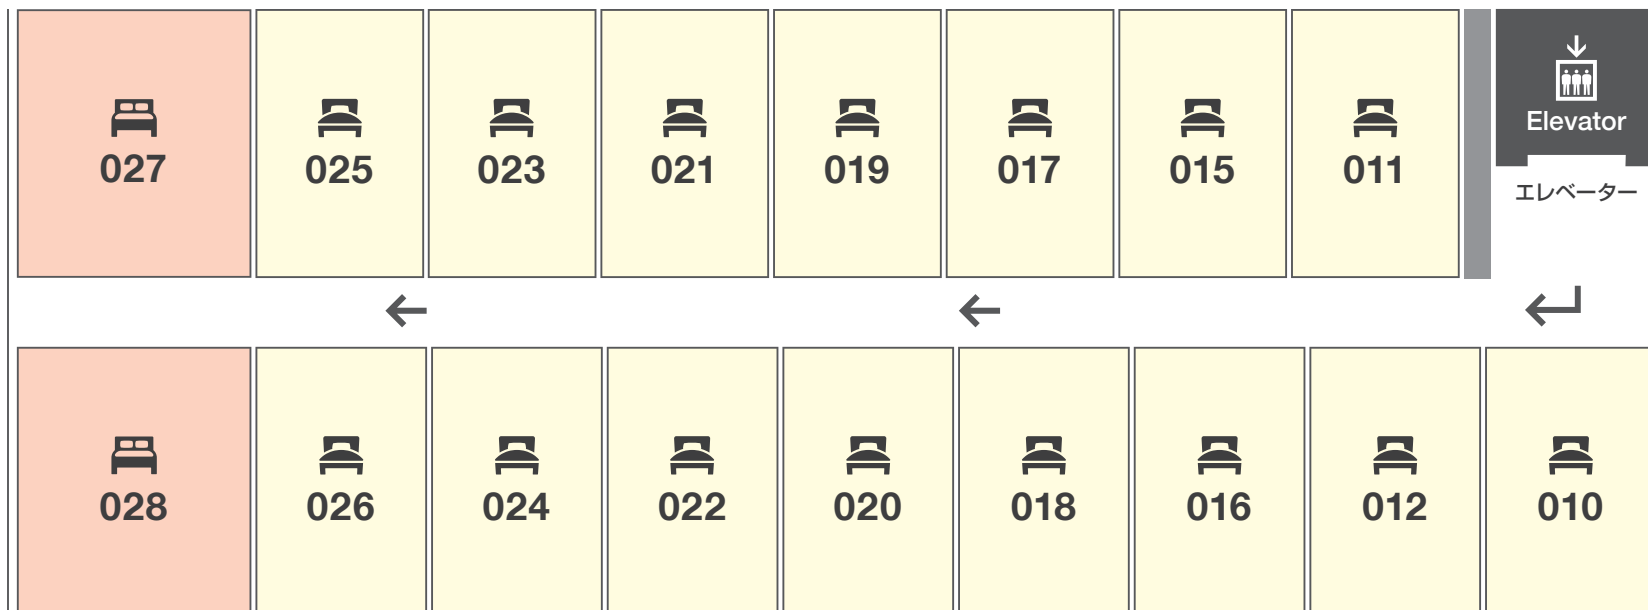

## Floor Guide **2F**

 Type-A  
スタンダードルーム

 Type-B  
デラックスルーム