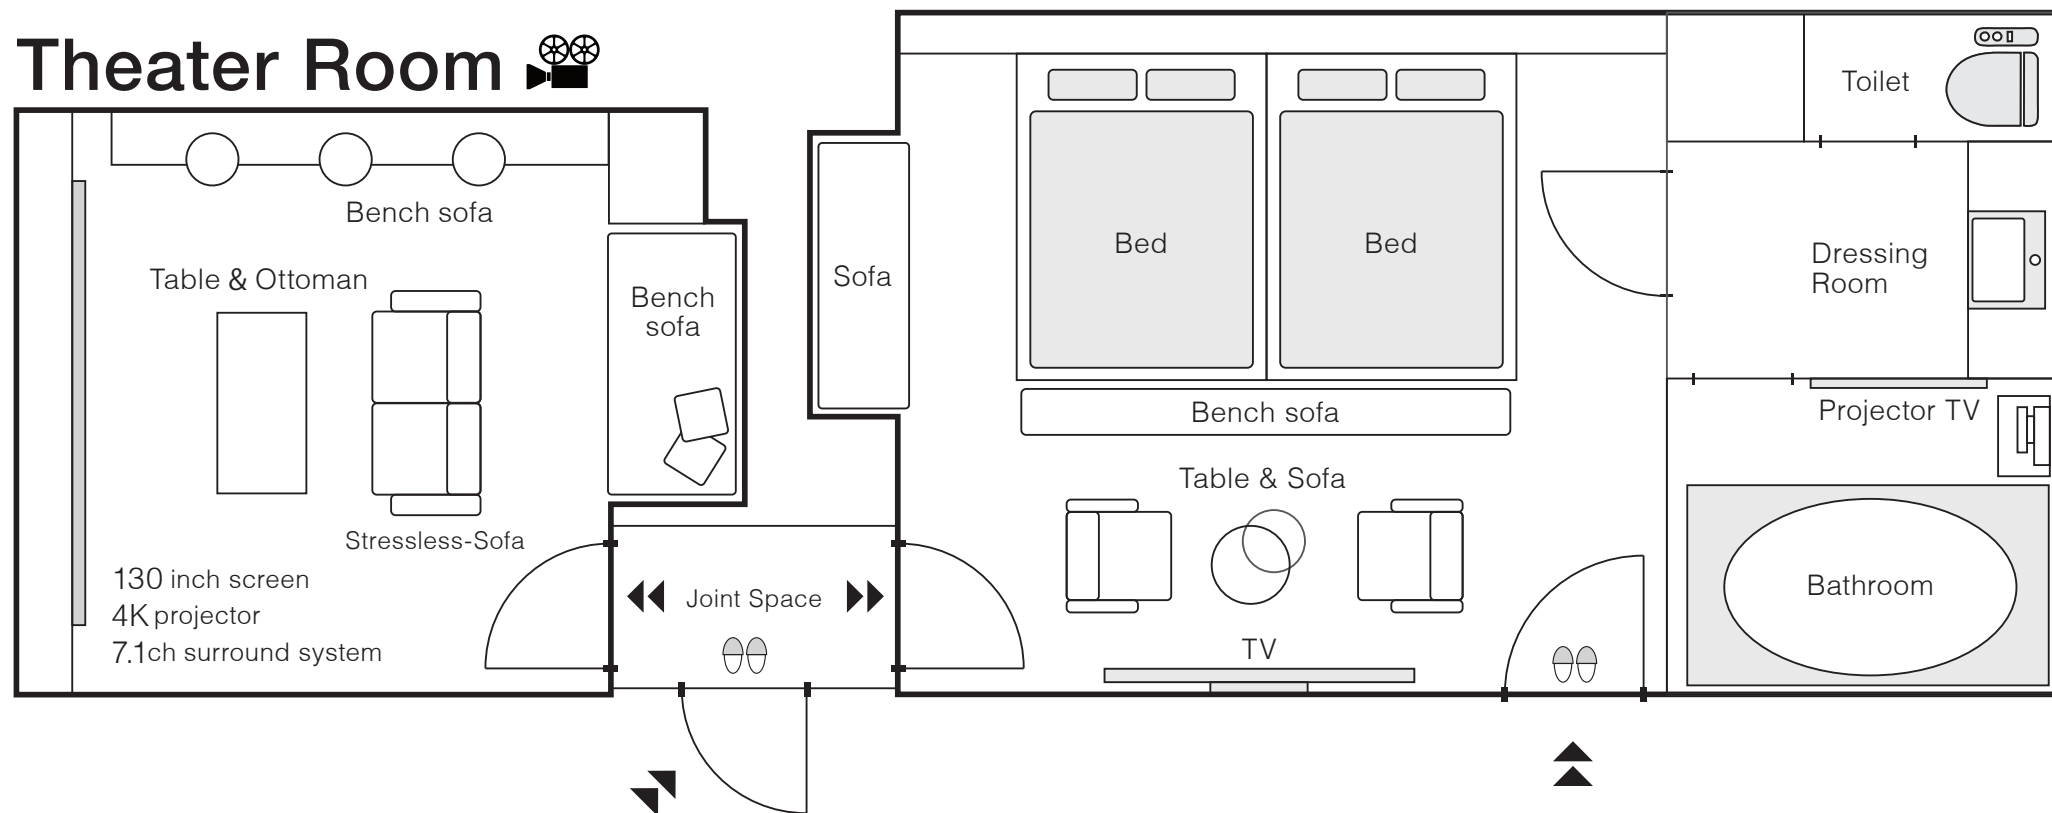

## Girls Party Plan 女子会プラン

女子会プランでは、大人数でもゆったりと過ごせる当ホテル最高クラスのエグゼクティブルームと、映画館同等の映像と音響を楽しめる最新設備（カラオケ完備）のシアタールームをセットでお得にご利用いただけます。

[ SPEC ]

エグゼクティブルーム：キングサイズベッド 映画・動画コンテンツ見放題（VOD）最新プロジェクターTV付きジャグジー etc

シアタールーム：130inchスクリーン 4Kプロジェクター 7.1chサラウンドシステム リアル4K BDプレイヤー カラオケシステム etc

## Executive Room

## Theater Room

シアター専用入口

※シアターへはエグゼクティブルームから直接入室可能です。

エグゼクティブルーム入口