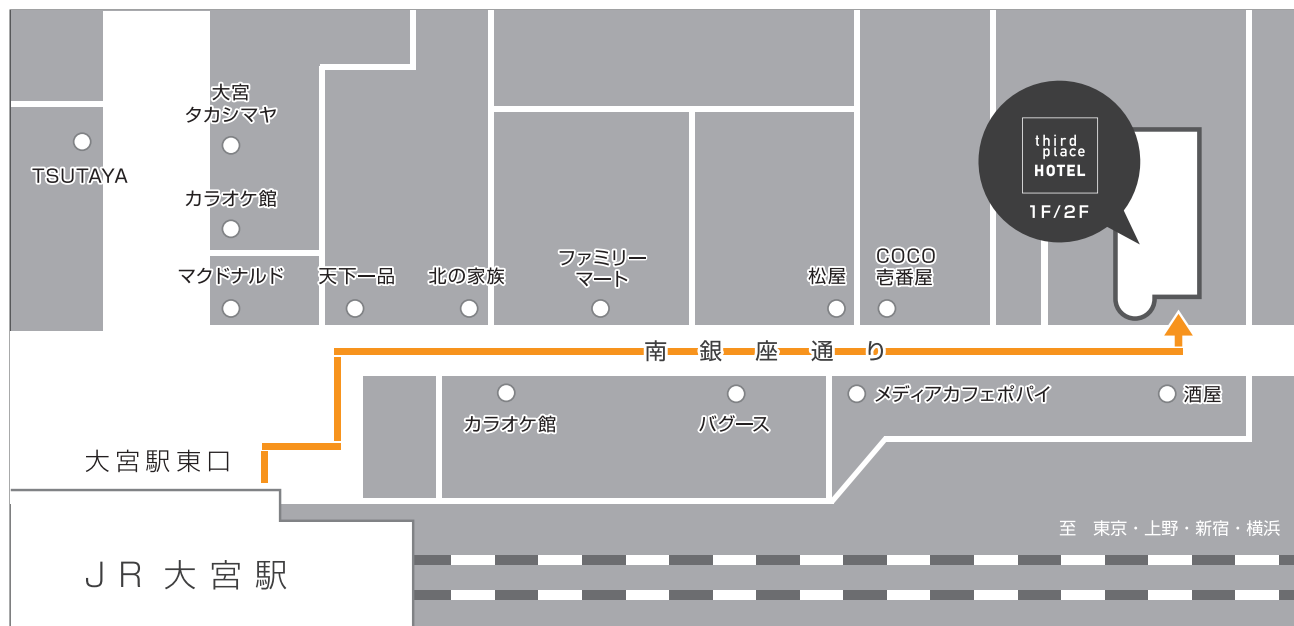

M A P

JR 大宮駅東口を出て右に南銀座通りを徒歩 3 分

※お車でお越しの際は、近隣駐車場をご利用ください。

サード・プレイス・ホテル
〒330-0845 埼玉県さいたま市大宮区仲町 1-119-1
TEL 048-782-7382