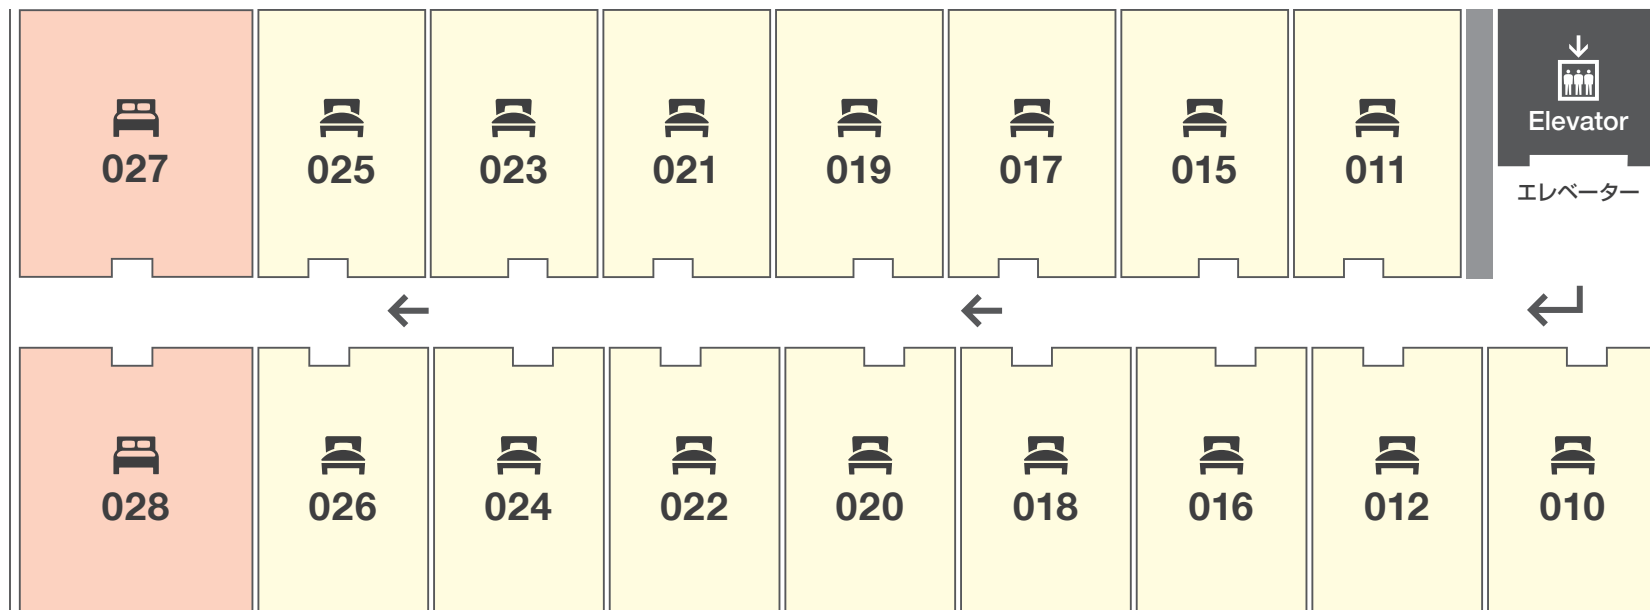

Floor Guide **2F**

 Type-A
スタンダードルーム

 Type-B
デラックスルーム